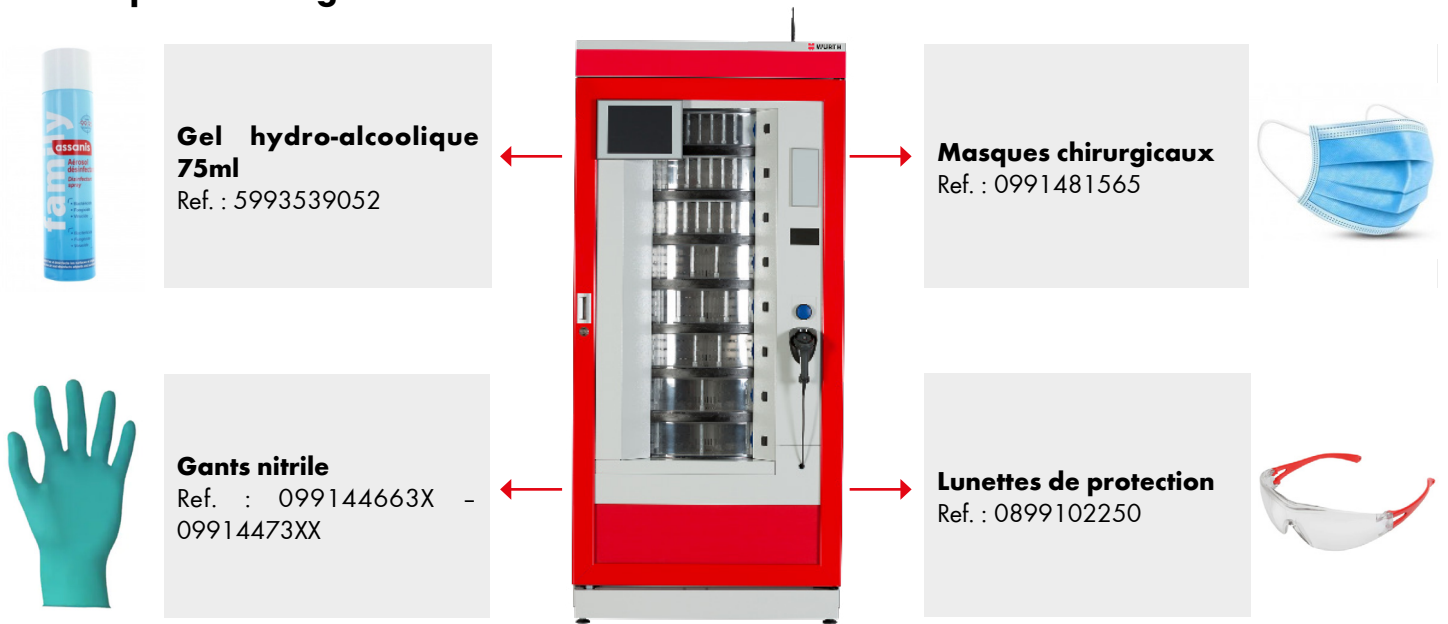

Exemple de configuration

Photos non contractuelles

Le type d'ORSY®mat et les produits peuvent être personnalisés selon vos besoins.

Plus d'informations sur www.wurth-industrie.fr/distributeurs-automatiques