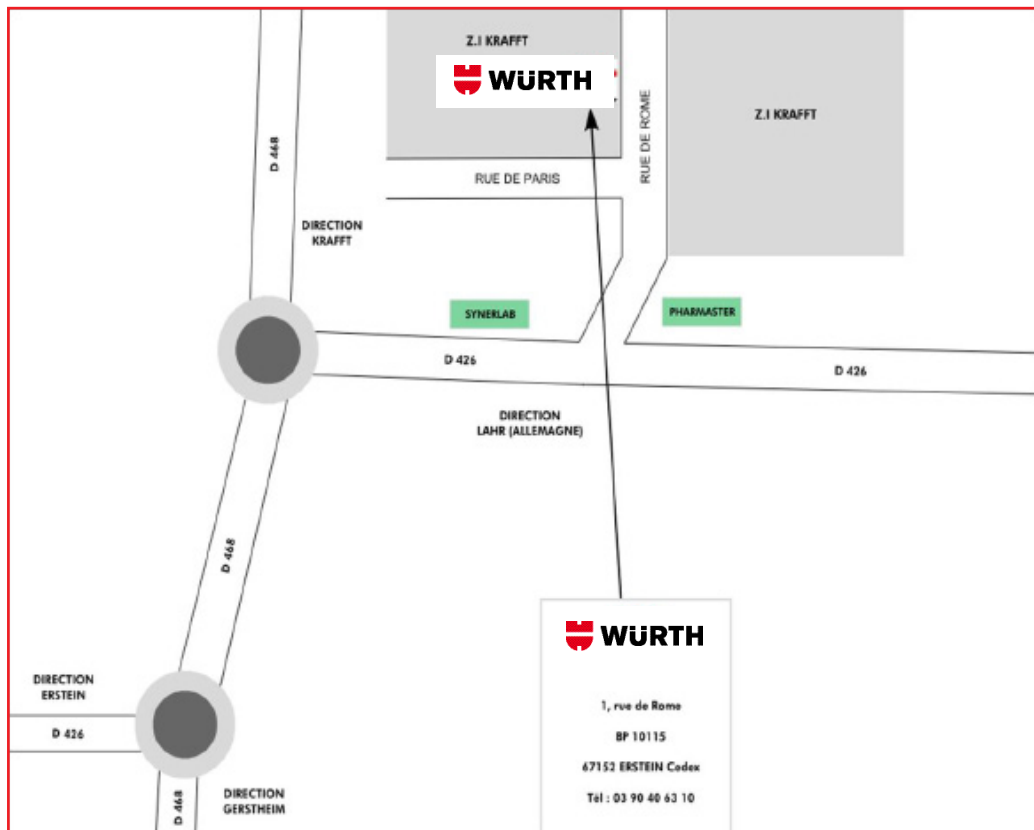

PLAN D'ACCÈS

WÜRTH Industrie France

Würth Industrie France SAS

1 Rue de Rome
ZA Krafft
BP10115
67152 Erstein Cedex

T +33 (0) 390406310

F +33 (0) 390406340

info@wurth-industrie.fr

En venant de Strasbourg par la RN 83

- Prendre sortie ERSTEIN
- Suivre la direction Erstein aux 2 premiers ronds-points
- A partir du 3ème rond-point, suivre la direction ZI Krafft / Lahr
- Par la suite, suivre la direction Lahr
- Après la sucrerie d'Erstein (grand globe blanc sur la gauche), prendre à gauche au rond-point, direction Lahr / Z.A Erstein - Krafft
- Au rond-point suivant, prendre à droite direction Lahr / Z.A Erstein - Krafft
- Tourner à gauche
- Continuer tout droit, dans la rue de Rome et vous êtes arrivé.

En venant de Colmar par la RN 83

- Prendre sortie ERSTEIN
- Au rond-point, prendre à droite direction Z.I Krafft / Lahr
- Par la suite, suivre la direction Lahr
- Après la sucrerie d'Erstein (grand globe blanc sur la gauche), prendre à gauche au rond-point, direction Lahr / Z.A Erstein - Krafft
- Au rond-point suivant, prendre à droite direction Lahr / Z.A Erstein - Krafft
- Tourner à gauche
- Continuer tout droit, dans la rue de Rome et vous êtes arrivé.